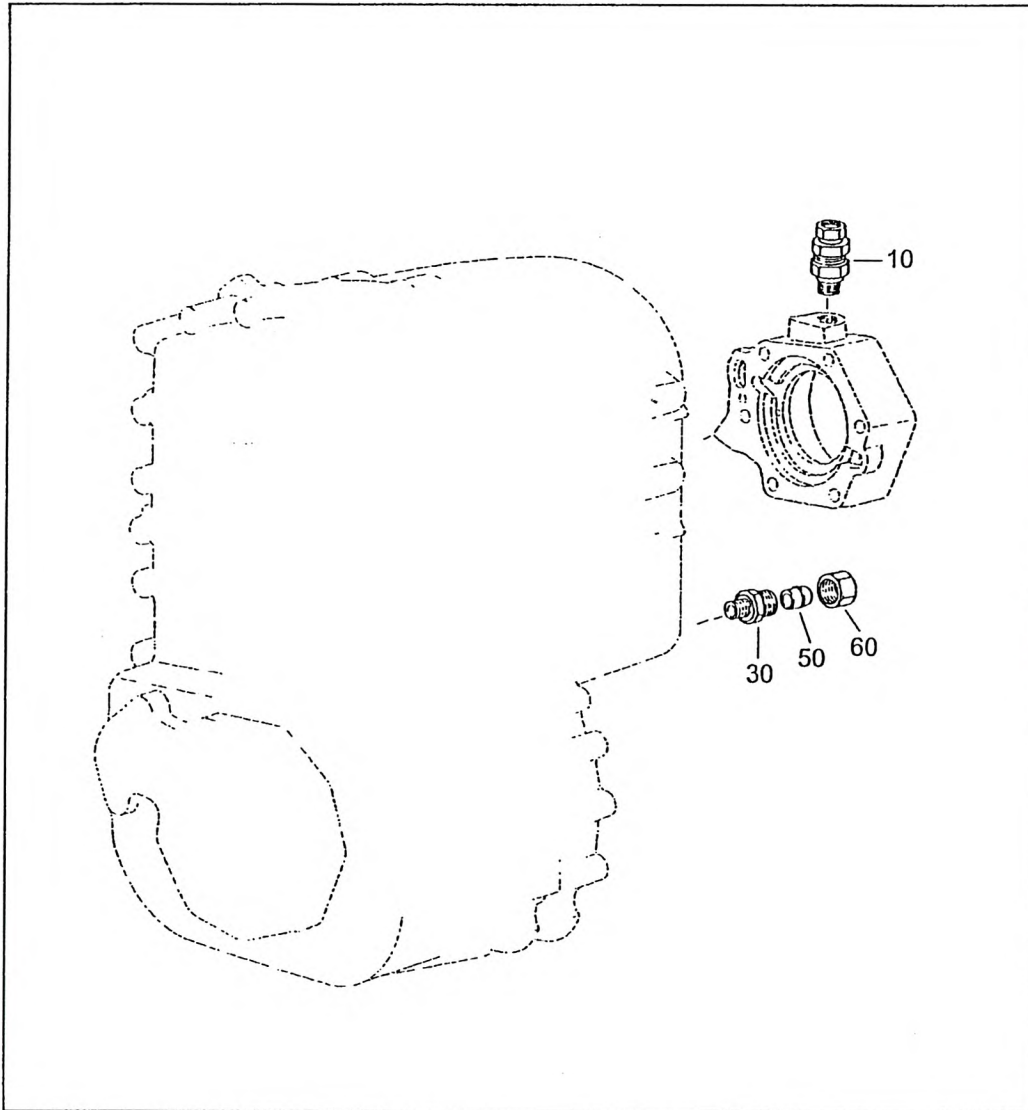

CHECK VALVE
RUECKSCHLAGVENTIL
SOUPAPE RETENUE

997-073-06883

Figure
Bild 7306883
Figure

0910-10

Item Pos. Réf	Part No. Teil-Nr. Pièce No	Designation Benennung Désignation	all alle tous	Qty/assy Stck/Variante Pièce/ensemble								Figure Bild Figure	
				A	B	C	D	E	F	G	H		
1	997-073-03440	CHECK VALVE RUECKSCHLAGVENTIL SOUPAPE RETENUE	1										
2	997-084-11077	SOCKET STUTZEN TUBULURE	1										
3	997-000-10672	CUTTING RING SCHNEIDRING BAGUE COUPANTE	2										
4	997-000-10677	SWIVEL NUT UEBERWURFMUTTER ECROU RACCORD	1										